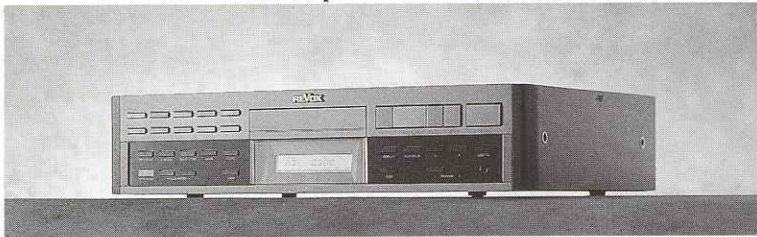

Revox Verstärker B250-E

Diesen Ansprüchen wird der Revox Verstärker B250-E in jeder Hinsicht gerecht – und noch etwas mehr: Mit der aussergewöhnlichen Leistung von 2 x 200 Watt verbindet sich nicht nur ein vollendeter Bedienungskomfort, sondern – fürs Auge – ein ebenfalls höchst anspruchsvolles, neues Design, das der heutigen Zeit entspricht. Alle Sekundärfunktionen sind hinter einer Rauchglasabdeckung angeordnet, so dass nichts Unnötiges das Auge stört. Dafür zeigt eine perfekt ablesbare Leuchtanzeige den Betriebszustand des Verstärkers an. Mit Text- und Grafiksymbolen werden die gewählten Audioquellen sowie die Lautstärke und alle weiteren Einstellungen übersichtlich dargestellt.

Revox Tuner B260-E

Früher nannte man das Empfangsgerät simpel und einfach Radio. Die heutigen High-Tech Tuner von Revox sind weit mehr als das. Der Revox Tuner B260-E zum Beispiel ist ein hochkomplexes Empfangssystem, das über 60 Stationsspeicher und umfangreiche Programmiermöglichkeiten verfügt, gesteuert durch eine ausgefeilte Mikroprozessorsteuerung mit allem denkbaren Bedienungskomfort. Die alphanumerische Senderbezeichnung erleichtert das Zurechtfinden im vielfältigen Senderangebot: Nebst der Senderfrequenz ist auch der Sendername auf dem Tuner ablesbar. Der Tuner B260-E

Revox Verstärker B250-E

Revox Tuner B260-E

Revox CD-Spieler B226-E

Revox Kassettengerät B215-E

selektioniert souverän das gewünschte Programm und gibt es in vollendeter Qualität wieder, und das ist ausschlaggebend: Nicht umsonst wird dieser Revox Tuner in den meisten Qualitätstests als Massstab für die Beurteilung angewendet. Nicht minder exklusiv präsentiert sich das Outfit dieser Spitzentechnologie. Der Designer hat die ganze E-Serie von Revox so gestaltet, dass Technik und Ästhetik eine einmalige Einheit bilden.